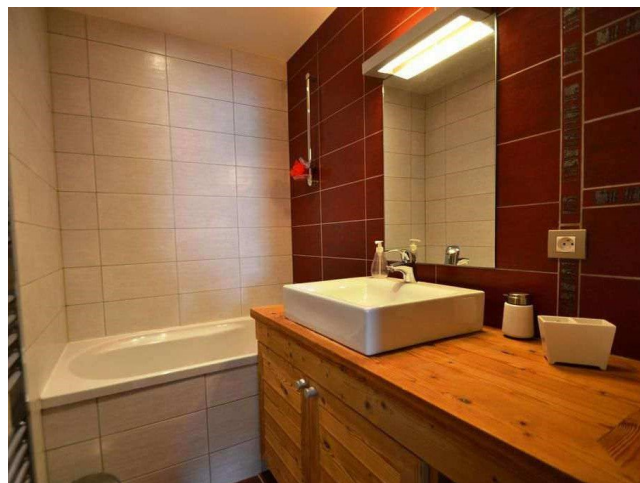

Apartment přímo u sjezdovky

FGS004

La Plagne | Paradiski | Francja

 2  1  62m²

480 000 €

Nemovitost se nachází přímo u sjezdovky, na kterou je výhled z balkonu apartmánu. Ten nabízí dvě ložnice, koupelnu, velký obývací pokoj s kuchyňským koutem a jídelnou. Velmi zřídka se objeví nemovitost v první linii sjezdovky, jedná se tak o jedinečnou možnost k nákupu podobné nemovitosti.