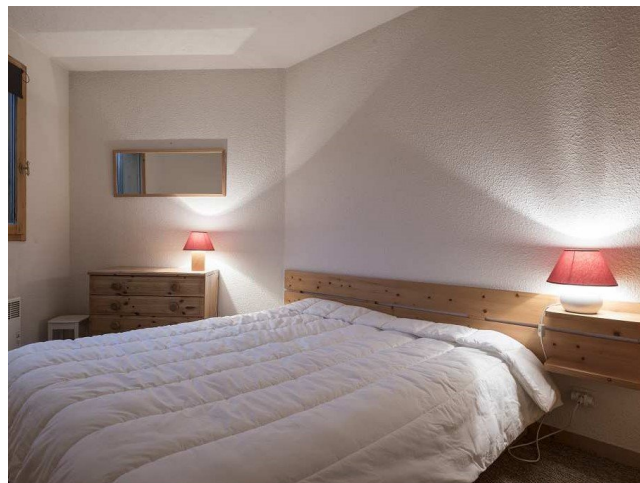

Apartment přímo u sjezdovky

FGS006

Courchevel/Méribel | Trois Vallées | Francja

 2  1  44m²

440 000 €

Nemovitost zaujme na první pohled polohou v blízkosti sjezdovek zdejší lyžařské oblasti a krásnými scenériemi v okolí jezera Tueda. Nabízí dvě ložnice, koupelnu, obývací pokoj s kuchyňským koutem a jídelnou a balkonem s výhledem na okolní hory a sjezdovky. K nemovitosti náleží také sklep.