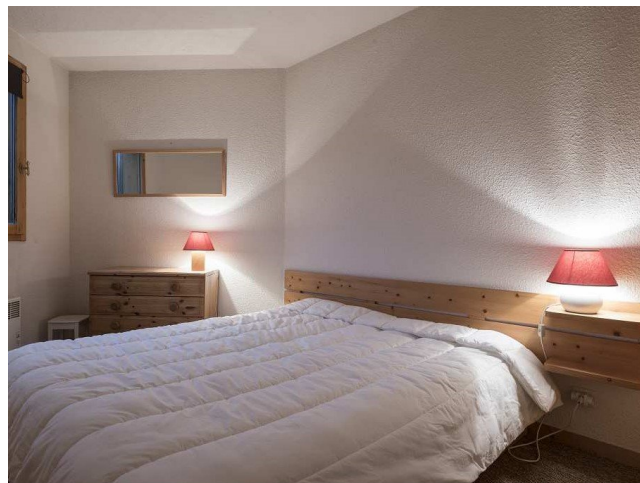

## Apartmán přímo u sjezdovky

FGS006

Courchevel/Méribel | Trois Vallées | Francja

 2  1  44m<sup>2</sup>

**440 000 €**

Nemovitost zaujme na první pohled polohou v blízkosti sjezdovek zdejší lyžařské oblasti a krásnými scenériemi v okolí jezera Tueda. Nabízí dvě ložnice, koupelnu, obývací pokoj s kuchyňským koutem a jídelnou a balkonem s výhledem na okolní hory a sjezdovky. K nemovitosti náleží také sklep.