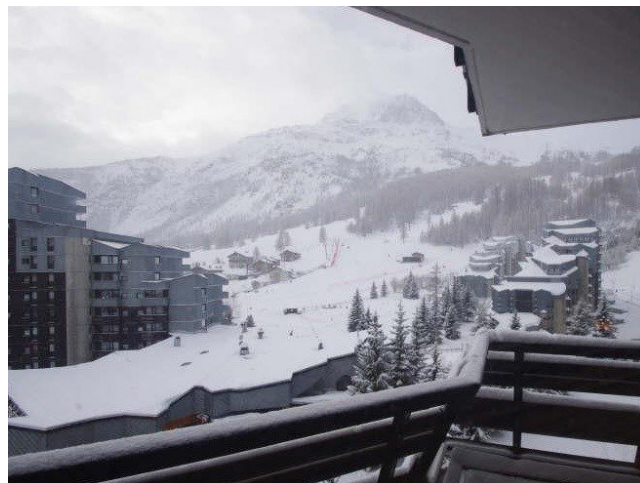

Apartmán přímo u sjezdovky

FVR006

Val d'Isère | Espace Killy | Francja

 1  1  32m²

325 000 €

Apartmán zaujme na první pohled výbornou polohou přímo u sjezdovky. Má ložnici, koupelnu, obývací pokoj s kuchyňským koutem a jídelnou a balkon s výhledem. Dobrá dostupnost služeb v blízkosti nemovitosti. Součástí nemovitosti je sklep.