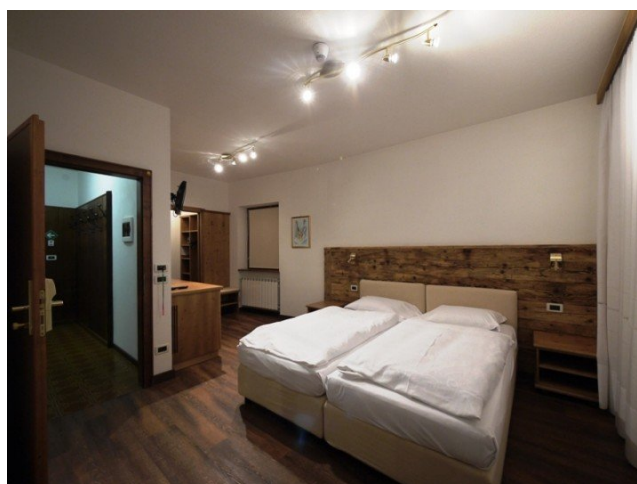

## Apartmán přímo u sjezdovky

ICA003

Arabba | Veneto | Włochy

 4  4  239m<sup>2</sup>

**880 000 €**

Zajímavá investiční příležitost v centru lyžařského střediska Arabba. Nemovitost se nachází přímo u sjezdovek a rozprostírá se v druhém a třetím patře domu. Má čtyři ložnice, čtyři koupelny, obývací pokoj s kuchyňským koutem, podkroví, terasu a balkon. Součástí jsou dvě parkovací místa. Dvě ložnice a koupelny prošly v nedávné době kompletní rekonstrukcí. Tato nemovitost je v současné době využívána pro sezónní pronájem.