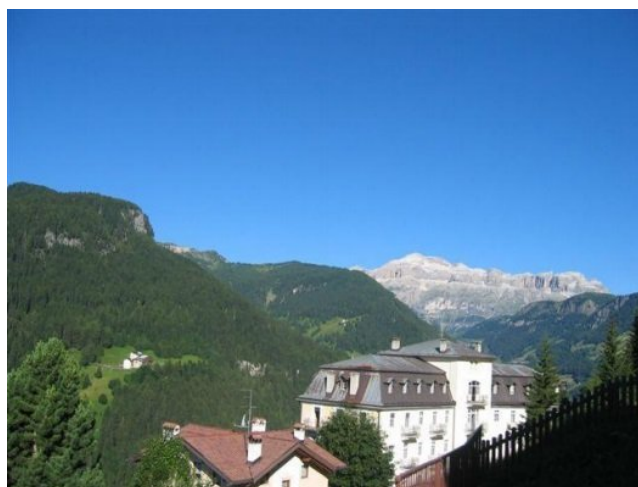

Apartmán s výhledem na Dolomity

ICA008

Arabba | Veneto | Włochy

2 1 70m²

310 000 €

Nabízíme světlý apartmán v podkroví domu, který se nachází v centru obce Pieve di Livinallongo. Díky nedávné rekonstrukci zaujme na první pohled výborný technický stav nemovitosti a hezké výhledy na okolní Dolomity. Apartmán je kompletně zařízený nábytkem. Nabízí dvě ložnice, koupelnu, obývací pokoj s kuchyňským koutem a předsíň. Součástí je sklep a soukromé parkovací místo. Znamé horské středisko Arabba je vzdálena asi 10 minut jízdy. Dobrá dostupnost služeb v blízkosti nemovitosti.