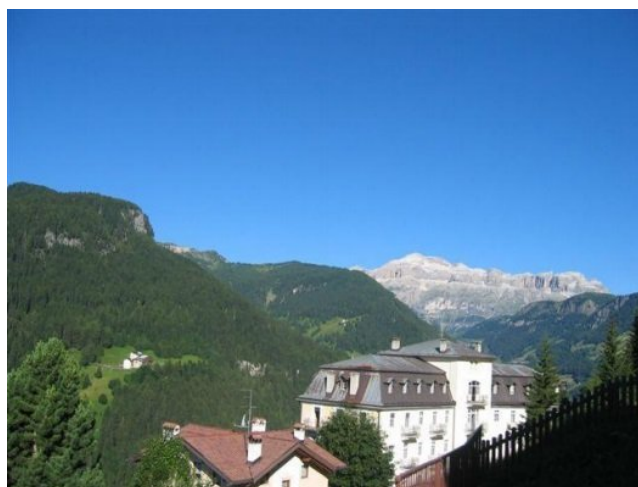

Apartmán s výhledem na Dolomity

ICA008

Arabba | Veneto | Włochy

 2  1  70m²

310 000 €

Nabízíme světlý apartmán v podkroví domu, který se nachází v centru obce Pieve di Livinallongo. Díky nedávné rekonstrukci zaujme na první pohled výborný technický stav nemovitosti a hezké výhledy na okolní Dolomity. Apartmán je kompletně zařízený nábytkem. Nabízí dvě ložnice, koupelnu, obývací pokoj s kuchyňským koutem a předsíň. Součástí je sklep a soukromé parkovací místo. Znamé horské středisko Arabba je vzdálena asi 10 minut jízdy. Dobrá dostupnost služeb v blízkosti nemovitosti.