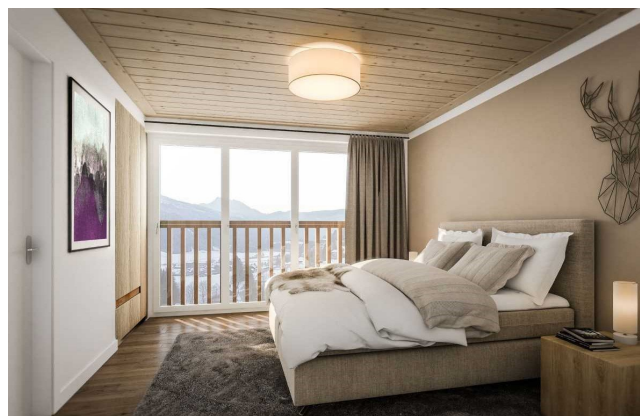

Investiční příležitost - Tauplitz

APE003

Schladming - Dachstein | Styria | Austria

 1  1  48m²

285 650 €

Nabízíme nový investiční projekt v obci Tauplitz, který se nachází asi 200 metrů od lanovky stejnojmenné lyžařské oblasti (43km sjezdovek). Stavět se začne na jaře 2019 a hotovo by mělo být do léta 2020. Výhodou je možnost výběru ze dvou možností užívání nemovitosti: