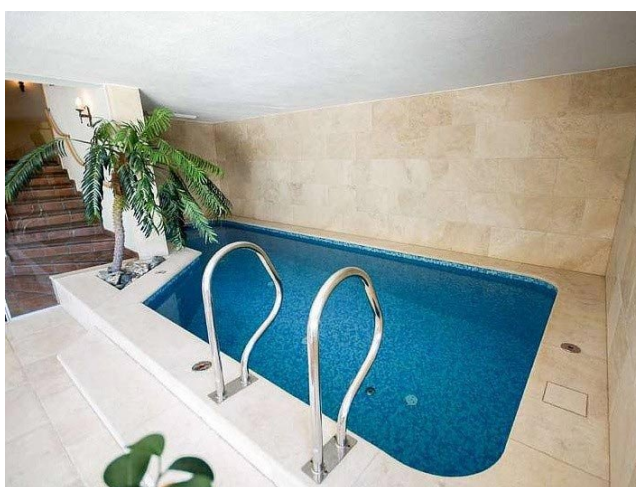

Luxusní vila v blízkosti sjezdovek

AZS010

Saalbach - Hinterglemm | Salzburg | Austria

6 5 365m²

2 285 000 €

Nabízíme exkluzivní nemovitost, která se nachází na slunném svahu v údolí Glemm a disponuje hezkým výhledem na okolní hory. V přízemí je prostorná hala, která ústí do kuchyně, jídelny a prostorného obývacího pokoje s krbem a terasou. Dále zde najdeme pracovnu, dvě ložnice se samostatným sociálním zařízením a šatnou. V prvním patře jsou další tři ložnice a dvě koupelny. Hlavní ložnice má slunný balkon. V suterénu je k dispozici wellness zóna s osvětleným bazénem a posilovnou. Součástí nemovitosti je také garáž pro dva automobily a sklep. Nemovitost je zařízena nábytkem. Pozemek má 2 500 m².