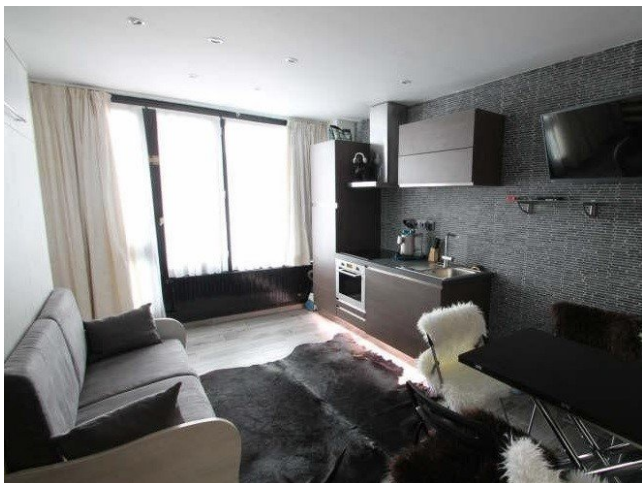

Studio přímo u sjezdovky

FVR003

Tignes | Espace Killy | Francja

 1  1  26m²

180 000 €

Toto studio se nachází v centru letoviska a zaujme výbornou polohou přímo u sjezdovky. Studio nabízí klasickou dispozici sdíleného obytného prostoru a samostatné koupelny. K bytu náleží balkon s výhledem na hory a sklep. Je možné využít lyžárnu.